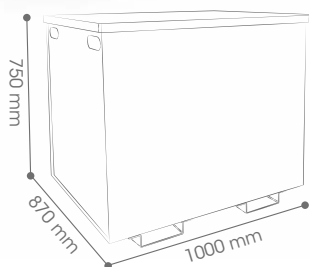

Accessori optional disponibili:

- contalitri digitale
- indicatore di livello
- filtro impurità gasolio
- filtro assorbimento acqua
- bacino di raccolta

Optional available:

- digital flow meter
- flow meter
- filter for fuel impurities
- filter water captor
- drip tray