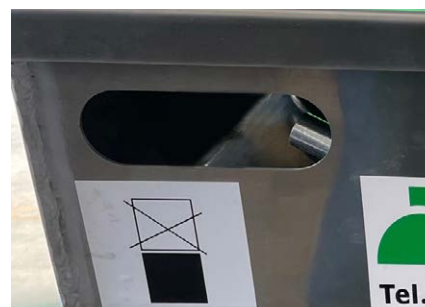

Questo prodotto è stato studiato e realizzato per essere trasportato su strada anche su cassoni dei pick-up e può essere utilizzato per il rifornimento, senza avere la necessità di togliere le cinghie di fissaggio.

### Caratteristiche tecniche:

- Capacità Lt 430
- Pompa 12V (o 24V), portata 40 o 70 lt/min - oppure pompa 220V, portata 50 lt/min
- Tubo di erogazione in gomma lunghezza 4mt, con terminale pistola automatica
- Pinze di collegamento a batteria
- Coperchio con chiusura a chiave
- Alloggio pompa a tenuta per sversamenti accidentali
- Tappo di carico con sficio
- Alloggiamento per posizionamento cinghie d'ancoraggio ed imbrocchi per sollevamento da vuoto o a pieno carico con forche
- Paratia frangiflusso interna.

### Optional available:

- digital flow meter
- flow meter
- filter for fuel impurities
- filter water captor
- drip tray

particolare coperchio  
particular lid

particolare gruppo pompa  
particular pump group